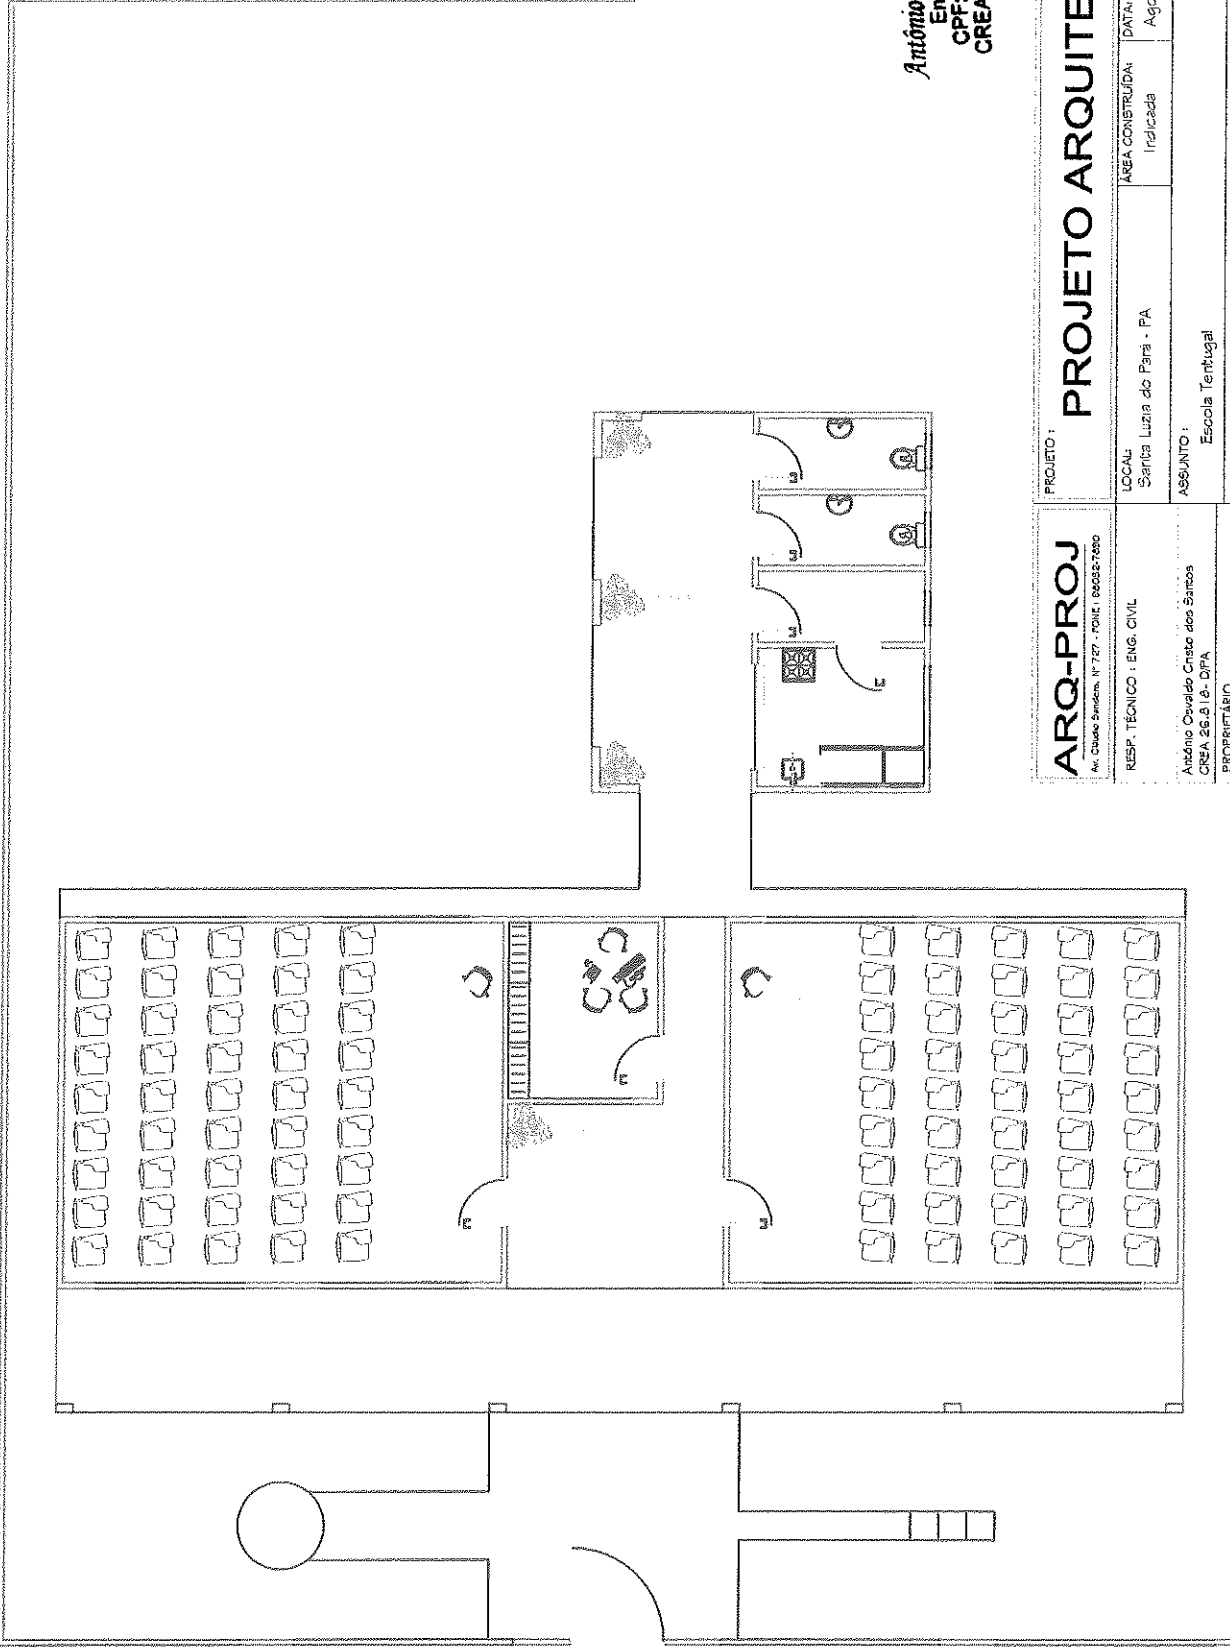

ESC: 1/75

Antônio Osvaldo dos Santos
Engenheiro Civil
CPF: 002.702.992-11
CREA-PA: 26618-DIPA

ARQ-PROJ Av. Clube Saneira, Nº 757 - FONE: (06)32-7350		PROJETO ARQUITETÔNICO	
RESP. TÉCNICO - ENG. CIVIL	LOCAL: Santa Luzia do Para - PA	ÁREA CONSTRUIDA: Indicada	DATA: Agosto / 17
Antônio Osvaldo Cristo dos Santos CREA 56.918-DIPA	ASSUNTO: Escola Tentugal	ESCALA: 1	INDICADA
PROPRIETÁRIO	PROJETO CAD: Antônio Osvaldo Cristo dos Santos Fone: 91-999922717 E-mail: ovaldosantos_eng@gmail.com	FRANCHA: 1	TOTAL: 04 04
Prefeitura Municipal de Santa Luzia do Para