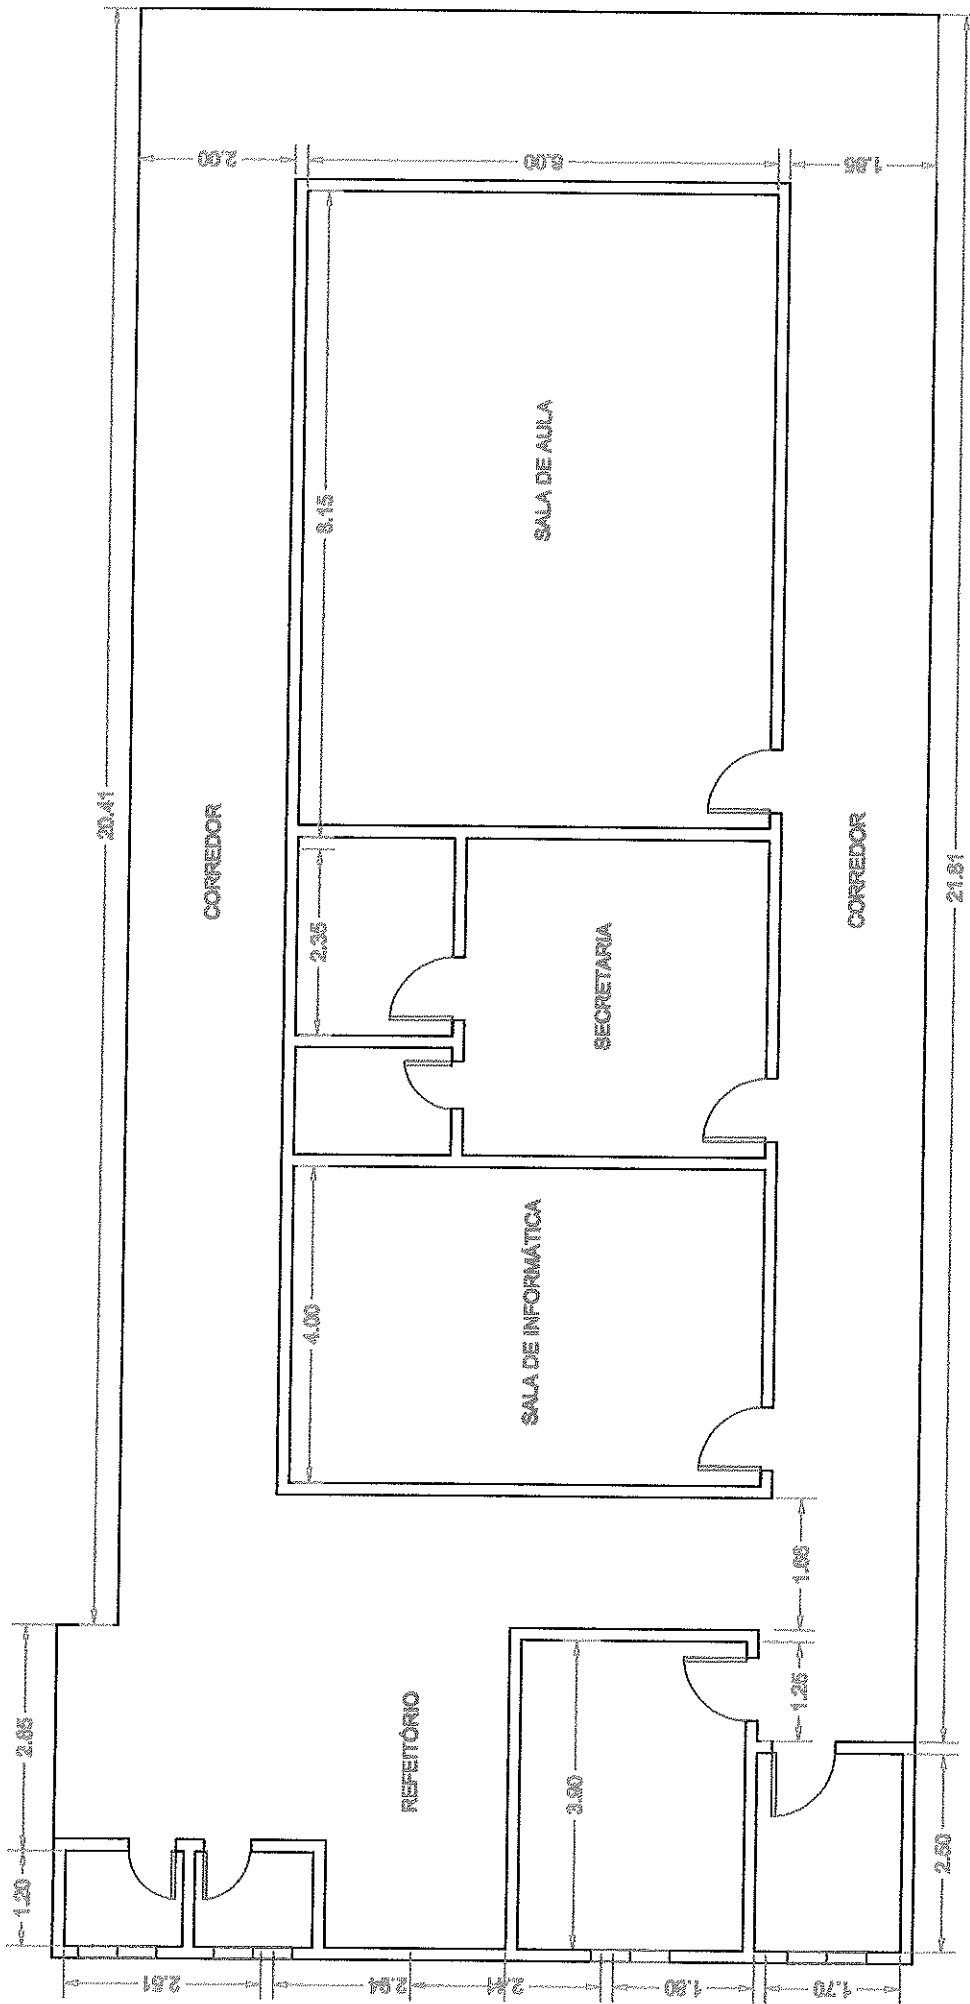

PLANTA BAIXA - IMPLANTAÇÃO GERAL