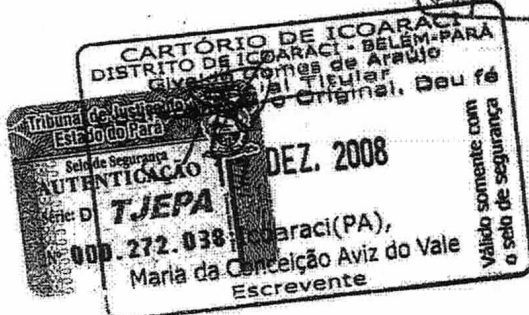

VOLKSWAGEN

Caminhões e Ônibus

Recife, 26 de Abril de 2007.

DECLARAÇÃO

Declaramos que a MÔNACO DIESEL LTDA, CNPJ: 05.024.583/0001-04, Inscrição Estadual nº 15.197.175-7 estabelecida na Rod. Augusto Montenegro, S/N KM 7,5 – bairro Nova Marambaia – Belém/PA, é nossa concessionária credenciada na venda de caminhões, ônibus e peças originais, possuindo instalações com oficinas sediadas no endereço acima, dentro dos padrões exigidos pela Volkswagen do Brasil Ltda, e contando com funcionários treinados pela própria fábrica.

Informamos também, que esta concessionária está autorizada pela Volkswagen do Brasil Ltda – Caminhões e Ônibus, a transacionar com as entidades públicas, de economia mista e autarquias para venda dos produtos de nossa fabricação, peças e serviços.

Atenciosamente,

Sídeley B. de Vasconcelos
Sub-Gerente Administrativo
VOLKSWAGEN DO BRASIL LTDA
Regional Caminhões e Ônibus 95 – Recife

CONFERE COM O ORIGINAL

VOLKSWAGEN do Brasil Ltda.
- Divisão Caminhões e Ônibus -

Centro Administrativo
Rua Volkswagen, 291
04344-900 - São Paulo - SP
Fone: (011) 5582-5122

Conjunto Industrial Resende
Rodovia Presidente Dutra, km 298
Polo Industrial de Resende
27510-970 - Resende - RJ
Fone: (0243) 547-7700

Endereço na Internet:
<http://www.vwtruckbus.com.br>